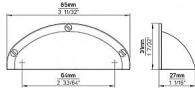

12066 úchytka

» PRE TRUHLÁROV » ÚCHYTKY, RUKOVÄTE, MUŠLE » ÚCHYTKY

Dodávateľské číslo	1760-85 PB12
Značka	SIRO
Kód produktu	09399-0205

Délka: 85 mm, Rozteč: 64 mm, Povrch: černá mat
Součást balení: 2x M4 šrouby