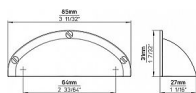

# 12066 úchytka

» PRE TRUHLÁROV » ÚCHYTKY, RUKOVÄTE, MUŠLE » ÚCHYTKY

Dodávateľské číslo	1760-85 PB12
Značka	SIRO
Kód produktu	09399-0205

Délka: 85 mm, Rozteč: 64 mm, Povrch: černá mat  
Součást balení: 2x M4 šrouby