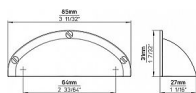

12066 úchytka

» PRE TRUHLÁROV » ÚCHYTKY, RUKOVÄTE, MUŠLE » ÚCHYTKY

Dodávateľské číslo	1760-85 PB12
Značka	SIRO
Kód produktu	09399-0205

Délka: 85 mm, Rozteč: 64 mm, Povrch: černá mat
Součást balení: 2x M4 šrouby