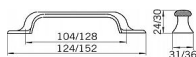

12068 úchytka

» PRE TRUHLÁROV » ÚCHYTKY, RUKOVÄTE, MUŠLE » ÚCHYTKY

Dodávateľské číslo	742-124 FE2
EAN	9002843118806
Značka	SIRO
Kód produktu	09399-0215

Kovová úchytka SIRO

Délka: 124 mm, Rozteč: 104 mm, Povrch: železo chromovane
Součást balení: 4x M4 vruty

Kovová úchytka pro montáž z přední strany dvířek.

Dostupnosť na hlavnom sklade: u dodávateľa
Dostupné množstvo u dodávateľa: sklad dodávateľa

Parametry

Značka	SIRO
Farba	Chrom/nikl
Rozteč	104