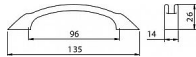

12070 úchytka

» PRE TRUHLÁROV » ÚCHYTKY, RUKOVĀTE, MUŠLE » ÚCHYTKY

Dodávateľské číslo	1026-135 ZN10
Značka	SIRO
Kód produktu	09399-0225

Kovová úchytka SIRO

Délka: 135 mm, Rozteč: 96 mm, Povrch: staromosaz
Součást balení: 2x M4 šrouby