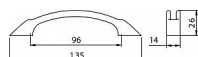

12086 úchytka

» PRE TRUHLÁROV » ÚCHYTKY, RUKOVĀTE, MUŠLE » ÚCHYTKY

Dodávateľské číslo	1026-135 ZN2
EAN	9002843305602
Značka	SIRO
Kód produktu	09399-0275

Kovová úchytka SIRO

Délka: 135 mm, Rozteč: 96 mm, Povrch: chrom mat
Součást balení: 2x M4 šrouby

Kovové úchytky SIRO se díky svému kvalitnímu zpracování a široké škále povrchů a tvarů používají nejen jako úchytky do kuchyně ale i jako nábytkové úchytky do interiéru. Nabídku originálních typů povrchů, které krásně ladí k jakýmkoliv dvířkům, doplňuje neméně rozsáhlá nabídka věšáků ve stejném provedení pro dokonalou kombinaci.

Dostupnosť na hlavnom sklade: u dodávateľa
Dostupné množstvo u dodávateľa: sklad dodávateľa

Parametry

Značka	SIRO
Farba	Satén chrom, F1 hliník
Rozteč	96