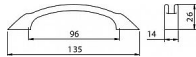

12087 úchytka

» PRE TRUHLÁROV » ÚCHYTKY, RUKOVĀTE, MUŠLE » ÚCHYTKY

Dodávateľské číslo	1026-135 PB12
Značka	SIRO
Kód produktu	09399-0280

Kovová úchytka SIRO

Délka: 135 mm, Rozteč: 96 mm, Povrch: černá
Součást balení: 2x M4 šrouby