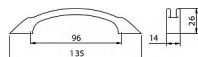

12087 úchytka

» PRE TRUHLÁROV » ÚCHYTKY, RUKOVĀTE, MUŠLE » ÚCHYTKY

Dodávateľské číslo	1026-135 PB12
Značka	SIRO
Kód produktu	09399-0280

Kovová úchytka SIRO

Délka: 135 mm, Rozteč: 96 mm, Povrch: černá
Součást balení: 2x M4 šrouby