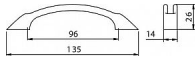

12087 úchytka

» PRE TRUHLÁROV » ÚCHYTKY, RUKOVĀTE, MUŠLE » ÚCHYTKY

Dodávateľské číslo	1026-135 PB12
Značka	SIRO
Kód produktu	09399-0280

Kovová úchytka SIRO

Délka: 135 mm, Rozteč: 96 mm, Povrch: černá
Součást balení: 2x M4 šrouby