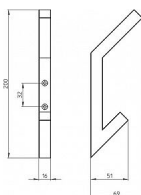

12102 vešiak

» PRE TRUHLÁROV » VEŠIAKY

Dodávateľské číslo	2301 N1
EAN	9002843384096
Značka	SIRO
Kód produktu	09399-0335

Kovový vešák SIRO

Výška: 200 mm, Šírka: 16 mm, Povrch: nerez
Součástí balení: 2x vruty

Nerezové vešáky na stěny SIRO se vyznačují svým jedinečným designem a originálním vzhledem od předních rakouských návrhářů. Nerezové provedení vešáku zajišťuje pevnost a odolnost.

Dostupnosť na hlavnom sklade: u dodávateľa
Dostupné množstvo u dodávateľa: sklad dodávateľa

Parametry

Značka	SIRO
Farba	Nerez mat, F9 imitace nerez