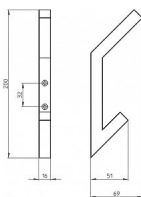

12102 vešiak

» PRE TRUHLÁROV » VEŠIAKY

Dodávateľské číslo	2301 N1
EAN	9002843384096
Značka	SIRO
Kód produktu	09399-0335

Kovový vešák SIRO

Výška: 200 mm, Šířka: 16 mm, Povrch: nerez
Součástí balení: 2x vruty

Nerezové vešáky na stěny SIRO se vyznačují svým jedinečným designem a originálním vzhledem od předních rakouských návrhářů. Nerezové provedení vešáku zajišťuje pevnost a odolnost.

Dostupnosť na hlavnom sklade: u dodávateľa
Dostupné množstvo u dodávateľa: sklad dodávateľa

Parametry

Značka	SIRO
Farba	Nerez mat, F9 imitace nerez