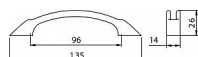

12122 úchytka

» PRE TRUHLÁROV » ÚCHYTKY, RUKOVĀTE, MUŠLE » ÚCHYTKY

Dodávateľské číslo	1026-135 ZN1
EAN	9002843305589
Značka	SIRO
Kód produktu	09399-0370

Kovová úchytka SIRO

Délka: 135 mm, Rozteč: 96 mm, Povrch: chrom lesk
Součást balení: 2x M4 šrouby

Tato úchytka od značky SIRO má lesklý chromový povrch, který jí dodává moderní a elegantní vzhled. Je navržena s hladkým, zakřiveným profilem, který se zužuje směrem ke koncům, což vytváří aerodynamický a jemný vzhled. Ve středu úchytky je průřez, který z ní činí lehkou a vizuálně zajímavou. Její ergonomický tvar zajišťuje pohodlný úchop, což ji činí praktickou pro každodenní použití na kuchyňských skříňkách, zásuvkách, nebo jiném nábytku. Lesklý povrch odráží světlo, což z ní dělá výborný doplněk do moderních interiérů, kde je kladen důraz na čisté linie a minimalistický styl.

Dostupnost na hlavním sklade: u dodávatele
Dostupné množství u dodávatele: sklad dodávatele

Parametry

Značka	SIRO
Farba	Chrom/nikl
Rozteč	96