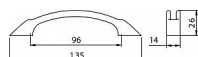

12138 úchytka

» PRE TRUHLÁROV » ÚCHYTKY, RUKOVĀTE, MUŠLE » ÚCHYTKY

Dodávateľské číslo	1026-135 ZN4
EAN	9002843305626
Značka	SIRO
Kód produktu	09399-0420

Kovová úchytka SIRO

Délka: 135 mm, Rozteč: 96 mm, Povrch: nikl mat
Součást balení: 2x M4 šrouby

Tato úchytka SIRO má elegantní, jemně zakřivený design, který zajišťuje pohodlný úchop. Je vyrobena z materiálu se saténovým povrchem v matné stříbrné barvě, což jí dodává moderní a stylový vzhled. Centrální výřez přispívá k odlehčenému dojmu a vytváří zajímavý vizuální prvek. Tato úchytka je ideální pro skříňky, zásuvky a další nábytkové prvky, kde je kladen důraz na estetiku a funkčnost.

Dostupnost na hlavnom sklade: u dodávateľa
Dostupné množstvo u dodávateľa: sklad dodávateľa

Parametry

Značka	SIRO
Farba	Satén nikl, stříbrná
Rozteč	96