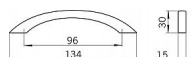

12144 úchytka

» PRE TRUHLÁROV » ÚCHYTKY, RUKOVÄTE, MUŠLE » ÚCHYTKY

Dodávateľské číslo	916-135 ZN1
EAN	9002843203199
Značka	SIRO
Kód produktu	09399-0435

Kovová úchytka SIRO

Délka: 135 mm, Rozteč: 96 mm, Povrch: chrom lesk
Součást balení: 2x M4 šrouby

Kovové úchytky SIRO se díky svému kvalitnímu zpracování a široké škále povrchů a tvarů používají nejen jako úchytky do kuchyně ale i jako nábytkové úchytky do interiéru. Nabídku originálních typů povrchů, které krásně ladí k jakýmkoliv dvířkům, doplňuje neméně rozsáhlá nabídka věšáků ve stejném provedení pro dokonalou kombinaci.

Dostupnosť na hlavnom sklade: u dodávateľa
Dostupné množstvo u dodávateľa: sklad dodávateľa

Parametry

Značka	SIRO
Farba	Chrom/nikl
Rozteč	96