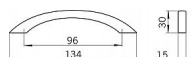

12144 úchytka

» PRE TRUHLÁROV » ÚCHYTKY, RUKOVÄTE, MUŠLE » ÚCHYTKY

Dodávateľské číslo	916-135 ZN1
EAN	9002843203199
Značka	SIRO
Kód produktu	09399-0435

Kovová úchytka SIRO

Délka: 135 mm, Rozteč: 96 mm, Povrch: chrom lesk
Součást balení: 2x M4 šrouby