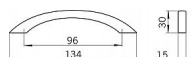

12148 úchytka

» PRE TRUHLÁROV » ÚCHYTKY, RUKOVĀTE, MUŠLE » ÚCHYTKY

Dodávateľské číslo	916-135 ZN16
EAN	9002843203205
Značka	SIRO
Kód produktu	09399-0440

Kovová úchytka SIRO

Délka: 135 mm, Rozteč: 96 mm, Povrch: antracit
Součást balení: 2x M4 šrouby

Kovové úchytky SIRO se díky svému kvalitnímu zpracování a široké škále povrchů a tvarů používají nejen jako úchytky do kuchyně ale i jako nábytkové úchytky do interiéru. Nabídku originálních typů povrchů, které krásně ladí k jakýmkoliv dvířkům, doplňuje neméně rozsáhlá nabídka věšáků ve stejném provedení pro dokonalou kombinaci.

Dostupnosť na hlavnom sklade: u dodávateľa
Dostupné množstvo u dodávateľa: sklad dodávateľa

Parametry

Značka	SIRO
Farba	Antracit
Rozteč	96