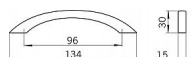

12148 úchytka

» PRE TRUHLÁROV » ÚCHYTKY, RUKOVÄTE, MUŠLE » ÚCHYTKY

Dodávateľské číslo	916-135 ZN16
EAN	9002843203205
Značka	SIRO
Kód produktu	09399-0440

Kovová úchytka SIRO

Délka: 135 mm, Rozteč: 96 mm, Povrch: antracit
Součást balení: 2x M4 šrouby