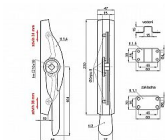

12154 SUR baskules - bránový mechanismus KOMAS

» DVERNÉ KOVANIA » STAVAČE, ZARÁŽKY

EAN	8595012610801
Kód produktu	03000-0400
Balení	1 Ks

pákový rozvorový uzávěr

Dostupnosť na hlavnom sklade:

skladom

Popis

dodávno včerně protiplechů pro upevnění tyčí dodáváno bez tyčí - doporučují se závitové - ty nejsou v našem sortimentu české provedení - surové, zinek označení KOMAS čínské provedení - zinkované polské provedení - černý lak - menší uzávěr