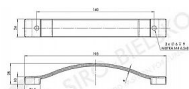

12157 úchytka

» PRE TRUHLÁROV » ÚCHYTKY, RUKOVĀTE, MUŠLE » ÚCHYTKY

Dodavateľské číslo	S1750-193 HZ1
Značka	SIRO
Kód produktu	09399-0455

Moderní dřevěná úchytka SIRO

Délka: 193 mm, Rozteč: 160 mm, Povrch: dub surový
Součást balení: 2x M4 šrouby

Na obrázku je dřevěná nábytková úchytka s přírodním světlým povrchem. Je mírně zakřivená, což poskytuje pohodlný úchop, a její design je jednoduchý a minimalistický. Povrch dřeva je hladký, bez výrazných dekorativních prvků. Tento typ úchytky by byl ideální pro rustikální nebo přírodní styl nábytku, kde dřevo hraje hlavní roli, ale také by se dobře hodil do moderních interiérů, které kladou důraz na přírodní materiály a čisté linie.