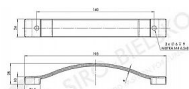

12158 úchytka

» PRE TRUHLÁROV » ÚCHYTKY, RUKOVĀTE, MUŠLE » ÚCHYTKY

Dodávateľské číslo	S1750-193 HZ17
Značka	SIRO
Kód produktu	09399-0460

Moderní dřevěná úchytka SIRO

Délka: 193 mm, Rozteč: 160 mm, Povrch: buk surový
Součást balení: 2x M4 šrouby

Na obrázku je dřevěná nábytková úchytka s přírodním světlým povrchem. Je mírně zakřivená, což poskytuje pohodlný úchop, a její design je jednoduchý a minimalistický. Povrch dřeva je hladký, bez výrazných dekorativních prvků. Tento typ úchytky by byl ideální pro rustikální nebo přírodní styl nábytku, kde dřevo hraje hlavní roli, ale také by se dobře hodil do moderních interiérů, které kladou důraz na přírodní materiály a čisté linie.