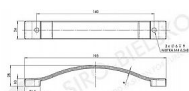

12158 úchytka

» PRE TRUHLÁROV » ÚCHYTKY, RUKOVĀTE, MUŠLE » ÚCHYTKY

Dodávateľské číslo	S1750-193 HZ17
Značka	SIRO
Kód produktu	09399-0460

Moderní dřevěná úchytka SIRO

Délka: 193 mm, Rozteč: 160 mm, Povrch: buk surový
Součást balení: 2x M4 šrouby

Na obrázku je dřevěná nábytková úchytka s přírodním světlým povrchem. Je mírně zakřivená, což poskytuje pohodlný úchop, a její design je jednoduchý a minimalistický. Povrch dřeva je hladký, bez výrazných dekorativních prvků. Tento typ úchytky by byl ideální pro rustikální nebo přírodní styl nábytku, kde dřevo hraje hlavní roli, ale také by se dobře hodil do moderních interiérů, které kladou důraz na přírodní materiály a čisté linie.