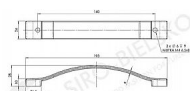

# 12158 úchytka

» PRE TRUHLÁROV » ÚCHYTKY, RUKOVĀTE, MUŠLE » ÚCHYTKY

Dodávateľské číslo	S1750-193 HZ17
Značka	SIRO
Kód produktu	09399-0460

Moderní dřevěná úchytka SIRO

Délka: 193 mm, Rozteč: 160 mm, Povrch: buk surový  
Součást balení: 2x M4 šrouby

Na obrázku je dřevěná nábytková úchytka s přírodním světlým povrchem. Je mírně zakřivená, což poskytuje pohodlný úchop, a její design je jednoduchý a minimalistický. Povrch dřeva je hladký, bez výrazných dekorativních prvků. Tento typ úchytky by byl ideální pro rustikální nebo přírodní styl nábytku, kde dřevo hraje hlavní roli, ale také by se dobře hodil do moderních interiérů, které kladou důraz na přírodní materiály a čisté linie.