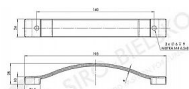

12159 úchytka

» PRE TRUHLÁROV » ÚCHYTKY, RUKOVĀTE, MUŠLE » ÚCHYTKY

Dodavateľské číslo	S1750-193 HZ11
Značka	SIRO
Kód produktu	09399-0465

Moderní dřevěná úchytka SIRO

Délka: 193 mm, Rozteč: 160 mm, Povrch: jasan surový
Součást balení: 2x M4 šrouby

Na obrázku je dřevěná nábytková úchytka s přírodním světlým povrchem. Je mírně zakřivená, což poskytuje pohodlný úchop, a její design je jednoduchý a minimalistický. Povrch dřeva je hladký, bez výrazných dekorativních prvků. Tento typ úchytky by byl ideální pro rustikální nebo přírodní styl nábytku, kde dřevo hraje hlavní roli, ale také by se dobře hodil do moderních interiérů, které kladou důraz na přírodní materiály a čisté linie.