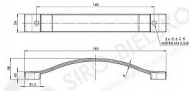

12159 úchytka

» PRE TRUHLÁROV » ÚCHYTKY, RUKOVĀTE, MUŠLE » ÚCHYTKY

Dodávateľské číslo	S1750-193 HZ11
Značka	SIRO
Kód produktu	09399-0465

Moderní dřevěná úchytka SIRO

Délka: 193 mm, Rozteč: 160 mm, Povrch: jasan surový
Součást balení: 2x M4 šrouby

Na obrázku je dřevěná nábytková úchytka s přírodním světlým povrchem. Je mírně zakřivená, což poskytuje pohodlný úchop, a její design je jednoduchý a minimalistický. Povrch dřeva je hladký, bez výrazných dekorativních prvků. Tento typ úchytky by byl ideální pro rustikální nebo přírodní styl nábytku, kde dřevo hraje hlavní roli, ale také by se dobře hodil do moderních interiérů, které kladou důraz na přírodní materiály a čisté linie.