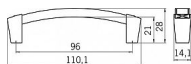

12178 úchytka

» PRE TRUHLÁROV » ÚCHYTKY, RUKOVĀTE, MUŠLE » ÚCHYTKY

Dodávateľské číslo	1567-110 ZN43
EAN	9002843309730
Značka	SIRO
Kód produktu	09399-0490

Rustikální úchytka SIRO

Délka: 110 mm, Rozteč: 96 mm, Povrch: staromosaz
brinýr
Součást balení: 2x M4 šrouby

Na obrázku je kovová úchytka SIRO s bronzovou patinou v rustikálním stylu. Má obloukovitý tvar, přičemž konce úchytky jsou zakončeny hranatými bloky s vyrytým křížovým nebo květinovým vzorem. Povrch úchytky je matný, s lehkými stopami opotřebení, což jí dodává historizující a starožitný vzhled. Tento typ úchytky by se skvěle hodil na masivní nábytek, jako jsou dřevěné skříně nebo komody ve vintage nebo retro stylu, kde by podtrhla celkový charakter a autenticitu kusu.

Dostupnost na hlavnom sklade: u dodávateľa
Dostupné množstvo u dodávateľa: sklad dodávateľa

Parametry

Značka	SIRO
Farba	Surová mosaz
Rozteč	96