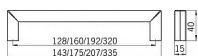

12180 úchytka

» PRE TRUHLÁROV » ÚCHYTKY, RUKOVĀTE, MUŠLE » ÚCHYTKY

Dodávateľské číslo	1585-175 N1
EAN	9002843326225
Značka	SIRO
Kód produktu	09399-0495

Nerezová úchytka SIRO

Délka: 175 mm, Rozteč: 160 mm, Povrch: nerez
Součást balení: 2x M4 šrouby

Na obrázku je moderní nábytková úchytka SIRO s minimalistickým designem. Je vyrobená z nerezové oceli s matným stříbrným povrchem a má jednoduchý, pravouhlý tvar. Celá úchytka je rovná, hranatá a geometricky přesná, s ostrými rohy a rovnými liniemi. Tento styl úchytky je ideální pro moderní a minimalistické interiéry, kde je kladen důraz na čisté a nenápadné prvky. Je vhodná pro kuchyňské linky, skříně nebo zásuvky v moderním nebo industriálním stylu.

Dostupnosť na hlavnom sklade: u dodávateľa
Dostupné množstvo u dodávateľa: sklad dodávateľa

Parametry

Značka	SIRO
Farba	Nerez mat, F9 imitace nerez
Rozteč	160