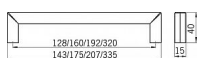

12180 úchytka

» PRE TRUHLÁROV » ÚCHYTKY, RUKOVĀTE, MUŠLE » ÚCHYTKY

Dodávateľské číslo	1585-175 N1
EAN	9002843326225
Značka	SIRO
Kód produktu	09399-0495

Nerezová úchytka SIRO

Délka: 175 mm, Rozteč: 160 mm, Povrch: nerez
Součást balení: 2x M4 šrouby

Na obrázku je moderní nábytková úchytka SIRO s minimalistickým designem. Je vyrobená z nerezí s matným stříbrným povrchem a má jednoduchý, pravouhlý tvar. Celá úchytka je rovná, hranatá a geometricky přesná, s ostrými rohy a rovnými liniemi. Tento styl úchytky je ideální pro moderní a minimalistické interiéry, kde je kladen důraz na čisté a nenápadné prvky. Je vhodná pro kuchyňské linky, skříně nebo zásuvky v moderním nebo industriálním stylu.

Dostupnosť na hlavnom sklade: u dodávateľa
Dostupné množstvo u dodávateľa: sklad dodávateľa

Parametry

Značka	SIRO
Farba	Nerez mat, F9 imitace nerez
Rozteč	160