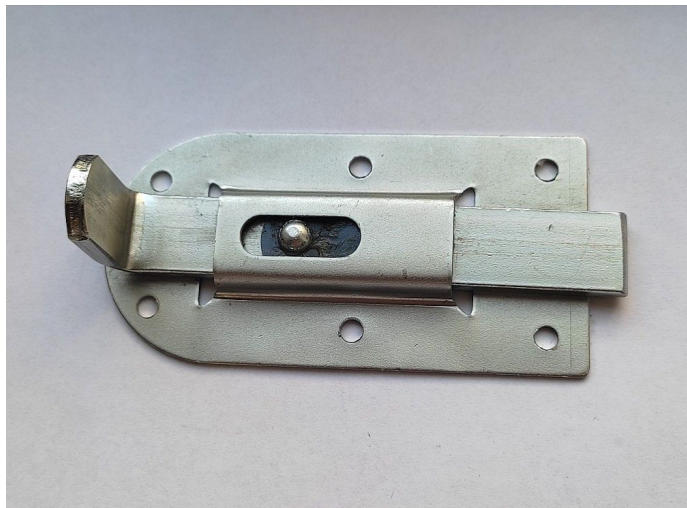

12182 zástrč 125 rovná

» ZABEZPEČENIE » ZÁSTRČE

EAN 8595012610528

Kód produktu 03000-2140

Balení 1 Ks

standardní zástrč

zástrč vrchní rovná
povrchová úprava - zinkováno
125 mm, typ A

Dostupnost na hlavnom sklade: skladom