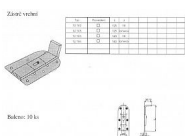

12182 zástrč 125 rovná

» ZABEZPEČENIE » ZÁSTRČE

EAN 8595012610528

Kód produktu 03000-2140

Balení 1 Ks

standardní zástrč

zástrč vrchní rovná
povrchová úprava - zinkováno
125 mm, typ A

Dostupnost na hlavnom sklade: skladom