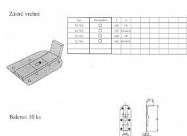

# 12182 zástrč 125 rovná

» ZABEZPEČENIE » ZÁSTRČE

EAN 8595012610528

Kód produktu 03000-2140

Balení 1 Ks

standardní zástrč

zástrč vrchní rovná  
povrchová úprava - zinkováno  
125 mm, typ A

Dostupnost na hlavnom sklade: skladom