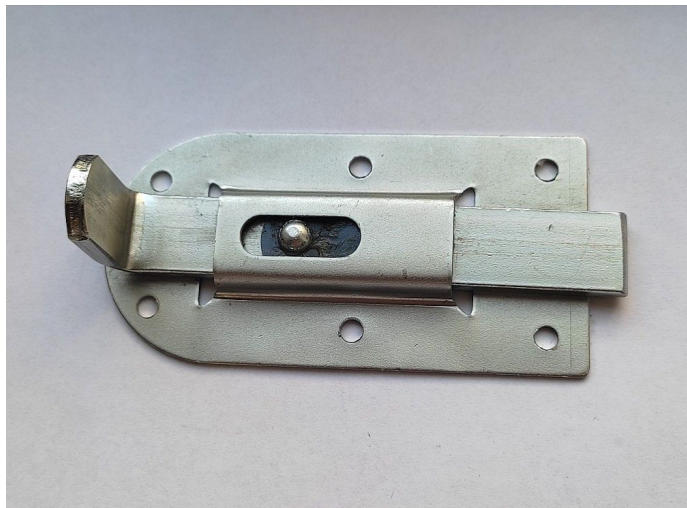

# 12182 zástrč 125 rovná

» ZABEZPEČENIE » ZÁSTRČE

EAN 8595012610528

Kód produktu 03000-2140

Balení 1 Ks

standardní zástrč

zástrč vrchní rovná  
povrchová úprava - zinkováno  
125 mm, typ A

Dostupnost na hlavnom sklade: skladom