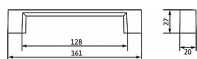

12185 úchytka

» PRE TRUHLÁROV » ÚCHYTKY, RUKOVÄTE, MUŠLE » ÚCHYTKY

Dodávateľské číslo	2157-161 ZN2
EAN	9002843368164
Značka	SIRO
Kód produktu	09399-0510

Kovová úchytka SIRO

Délka: 161 mm, Rozteč: 128 mm, Povrch: chrom mat
Součást balení: 2x M4 šrouby

Kovové úchytky SIRO se díky svému kvalitnímu zpracování a široké škále povrchů a tvarů používají nejen jako úchytky do kuchyně ale i jako nábytkové úchytky do interiéru. Nabídku originálních typů povrchů, které krásně ladí k jakýmkoliv dvířkům, doplňuje neméně rozsáhlá nabídka věšáků ve stejném provedení pro dokonalou kombinaci.

Dostupnosť na hlavnom sklade: u dodávateľa
Dostupné množstvo u dodávateľa: sklad dodávateľa

Parametry

Značka	SIRO
Farba	Satén chrom, F1 hliník
Rozteč	128