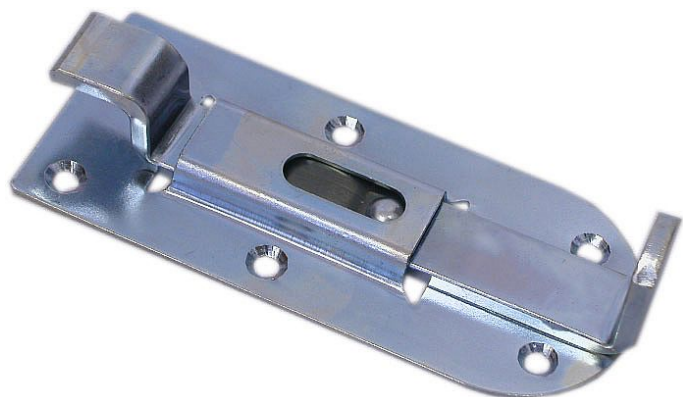

# 12185 úchytka

» PRE TRUHLÁROV » ÚCHYTKY, RUKOVÄTE, MUŠLE » ÚCHYTKY

Dodávateľské číslo	2157-161 ZN2
EAN	9002843368164
Značka	SIRO
Kód produktu	09399-0510

Kovová úchytka SIRO

Délka: 161 mm, Rozteč: 128 mm, Povrch: chrom mat  
Součást balení: 2x M4 šrouby

Kovové úchytky SIRO se díky svému kvalitnímu zpracování a široké škále povrchů a tvarů používají nejen jako úchytky do kuchyně ale i jako nábytkové úchytky do interiéru. Nabídku originálních typů povrchů, které krásně ladí k jakýmkoliv dvířkům, doplňuje neméně rozsáhlá nabídka věšáků ve stejném provedení pro dokonalou kombinaci.

## Parametry

Značka	SIRO
Farba	Satén chrom, F1 hliník
Rozteč	128