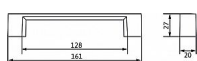

12185 úchytka

» PRE TRUHLÁROV » ÚCHYTKY, RUKOVÄTE, MUŠLE » ÚCHYTKY

Dodávateľské číslo	2157-161 ZN2
EAN	9002843368164
Značka	SIRO
Kód produktu	09399-0510

Kovová úchytka SIRO

Délka: 161 mm, Rozteč: 128 mm, Povrch: chrom mat
Součást balení: 2x M4 šrouby

Kovové úchytky SIRO se díky svému kvalitnímu zpracování a široké škále povrchů a tvarů používají nejen jako úchytky do kuchyně ale i jako nábytkové úchytky do interiéru. Nabídku originálních typů povrchů, které krásně ladí k jakýmkoliv dvířkům, doplňuje neméně rozsáhlá nabídka věšáků ve stejném provedení pro dokonalou kombinaci.

Dostupnosť na hlavnom sklade: u dodávateľa
Dostupné množstvo u dodávateľa: sklad dodávateľa

Parametry

Značka	SIRO
Farba	Satén chrom, F1 hliník
Rozteč	128