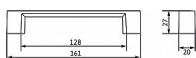

12185 úchytka

» PRE TRUHLÁROV » ÚCHYTKY, RUKOVÄTE, MUŠLE » ÚCHYTKY

Dodávateľské číslo	2157-161 ZN2
EAN	9002843368164
Značka	SIRO
Kód produktu	09399-0510

Kovová úchytka SIRO

Délka: 161 mm, Rozteč: 128 mm, Povrch: chrom mat
Součást balení: 2x M4 šrouby

Kovové úchytky SIRO se díky svému kvalitnímu zpracování a široké škále povrchů a tvarů používají nejen jako úchytky do kuchyně ale i jako nábytkové úchytky do interiéru. Nabídku originálních typů povrchů, které krásně ladí k jakýmkoliv dvířkům, doplňuje neméně rozsáhlá nabídka věšáků ve stejném provedení pro dokonalou kombinaci.

Dostupnosť na hlavnom sklade: u dodávateľa
Dostupné množstvo u dodávateľa: sklad dodávateľa

Parametry

Značka	SIRO
Farba	Satén chrom, F1 hliník
Rozteč	128