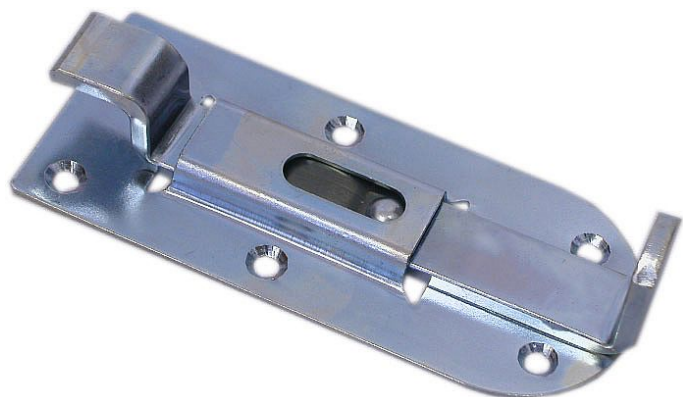

12185 zástrč 125 lomená

» ZABEZPEČENIE » ZÁSTRČE

EAN	8595012610511
Kód produktu	03000-2160
Balení	1 Ks

neuzamykací zástrč lomená

Dostupnosť na hlavnom sklade: skladom
