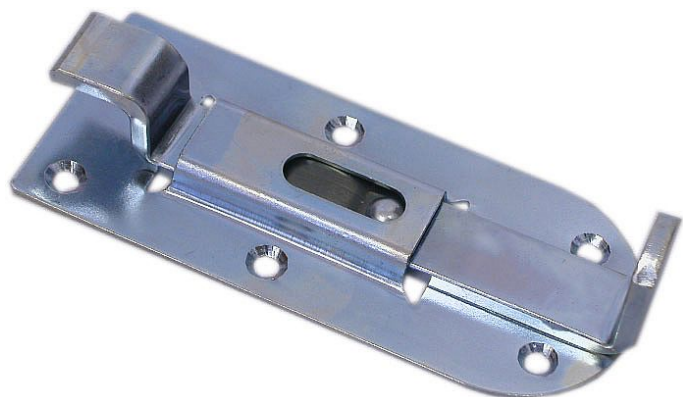

12185 zástrč 125 lomená

» ZABEZPEČENIE » ZÁSTRČE

EAN 8595012610511

Kód produktu 03000-2160

Balení 1 Ks

neuzamykací zástrč lomená

Dostupnosť na hlavnom sklade: skladom
