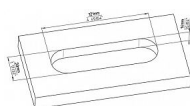

12213 mušle černá mat

» PRE TRUHLÁROV » ÚCHYTKY, RUKOVĀTE, MUŠLE » MUŠLE

Dodávateľské číslo	2155-125 PB12
Značka	SIRO
Kód produktu	09399-0583

Kovový vėšák SIRO

Výška: 120 mm, Šírka: 19 mm, Povrch: bílá lesk
Součást balení: 2x vrut