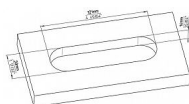

# 12213 mušle černá mat

» PRE TRUHLÁROV » ÚCHYTKY, RUKOVĀTE, MUŠLE » MUŠLE

Dodávateľské číslo	2155-125 PB12
Značka	SIRO
Kód produktu	09399-0583

Kovový vėšák SIRO

Výška: 120 mm, Šířka: 19 mm, Povrch: bílá lesk  
Součást balení: 2x vrut