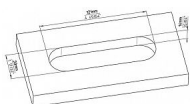

12215 mušle niki jemně broušený

» PRE TRUHLÁROV » ÚCHYTKY, RUKOVĀTE, MUŠLE » MUŠLE

Dodávatelské číslo	2155-125 ZN21
Značka	SIRO
Kód produktu	09399-0584

Popis 2155-125 ZN21

Kovová mušle SIRO s oboustranným úchytem

Délka: 125 mm, Šířka: 45 mm, Hloubka: 14 mm, Povrch: niki jemně broušený

Zadlabávací úchytky SIRO jsou vhodné jak na dvířka, tak na posuvné dveře. Kovové mušle SIRO se vyrábějí v různých povrchových úpravách a lze je proto dokonale sladit s ostatními kovovými prvky ve vašem interiéru.

Dostupnost na hlavním sklade: u dodávatele
Dostupné množství u dodávatele: sklad dodávatele

Parametry

Značka	SIRO
Farba	Satén niki, stříbrná