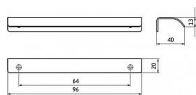

12237 úchytka

» PRE TRUHLÁROV » ÚCHYTKY, RUKOVĀTE, MUŠLE » ÚCHYTKY

Dodávateľské číslo	2373-96 N1
EAN	9002843403964
Značka	SIRO
Kód produktu	09399-0640

Profilová nerezová úchytka SIRO

Dĺžka: 96 mm, Rozteč: 64 mm, Síla mat.: 1.5 mm, Povrch: nerez

Součást balení: 2x vrut

Profilové úchytky SIRO se vyznačují především vysokou kvalitou zpracování a snadnou montáží ze zadní strany dvířek. Tyto úchytky jsou vhodné jak na nábytek, tak i do kuchyní.

Dostupnosť na hlavnom sklade: u dodávateľa
Dostupné množstvo u dodávateľa: sklad dodávateľa

Parametry

Značka	SIRO
Farba	Nerez mat, F9 imitace nerez
Rozteč	96