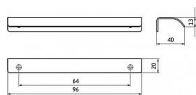

12237 úchytka

» PRE TRUHLÁROV » ÚCHYTKY, RUKOVÄTE, MUŠLE » ÚCHYTKY

Dodávateľské číslo	2373-96 N1
EAN	9002843403964
Značka	SIRO
Kód produktu	09399-0640

Profilová nerezová úchytka SIRO

Délka: 96 mm, Rozteč: 64 mm, Síla mat.: 1.5 mm, Povrch: nerez

Součást balení: 2x vrut

Profilové úchytky SIRO se vyznačují především vysokou kvalitou zpracování a snadnou montáží ze zadní strany dvířek. Tyto úchytky jsou vhodné jak na nábytek, tak i do kuchyní.

Dostupnosť na hlavnom sklade: u dodávateľa
Dostupné množstvo u dodávateľa: sklad dodávateľa

Parametry

Značka	SIRO
Farba	Nerez mat, F9 imitace nerez
Rozteč	96