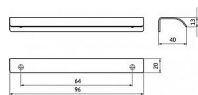

12237 úchytka

» PRE TRUHLÁROV » ÚCHYTKY, RUKOVĀTE, MUŠLE » ÚCHYTKY

Dodávateľské číslo	2373-96 N1
EAN	9002843403964
Značka	SIRO
Kód produktu	09399-0640

Profilová nerezová úchytka SIRO

Dĺžka: 96 mm, Rozteč: 64 mm, Síla mat.: 1.5 mm, Povrch: nerez

Součást balení: 2x vrut

Profilové úchytky SIRO se vyznačují především vysokou kvalitou zpracování a snadnou montáží ze zadní strany dvířek. Tyto úchytky jsou vhodné jak na nábytek, tak i do kuchyní.

Dostupnosť na hlavnom sklade: u dodávateľa
Dostupné množstvo u dodávateľa: sklad dodávateľa

Parametry

Značka	SIRO
Farba	Nerez mat, F9 imitace nerez
Rozteč	96