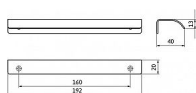

12238 úchytka

» PRE TRUHLÁROV » ÚCHYTKY, RUKOVÄTE, MUŠLE » ÚCHYTKY

Dodávateľské číslo	2373-192 N1
EAN	9002843403957
Značka	SIRO
Kód produktu	09399-0645

Popis 2373-192 N1
Profilová nerezová úchytka SIRO

Délka: 192 mm, Rozteč: 160 mm, Síla mat.: 1.5 mm,
Povrch: nerez
Součást balení: 2x vrut

Dostupnosť na hlavnom sklade: u dodávateľa
Dostupné množstvo u dodávateľa: sklad dodávateľa

Parametry

Značka	SIRO
Farba	Nerez mat, F9 imitace nerez
Rozteč	192