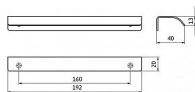

12238 úchytka

» PRE TRUHLÁROV » ÚCHYTKY, RUKOVÄTE, MUŠLE » ÚCHYTKY

Dodávateľské číslo	2373-192 N1
EAN	9002843403957
Značka	SIRO
Kód produktu	09399-0645

Popis 2373-192 N1
Profilová nerezová úchytka SIRO

Délka: 192 mm, Rozteč: 160 mm, Síla mat.: 1.5 mm,
Povrch: nerez
Součást balení: 2x vrut

Dostupnosť na hlavnom sklade: u dodávateľa
Dostupné množstvo u dodávateľa: sklad dodávateľa

Parametry

Značka	SIRO
Farba	Nerez mat, F9 imitace nerez
Rozteč	192