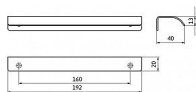

12238 úchytka

» PRE TRUHLÁROV » ÚCHYTKY, RUKOVÄTE, MUŠLE » ÚCHYTKY

Dodávateľské číslo	2373-192 N1
EAN	9002843403957
Značka	SIRO
Kód produktu	09399-0645

Popis 2373-192 N1
Profilová nerezová úchytka SIRO

Délka: 192 mm, Rozteč: 160 mm, Síla mat.: 1.5 mm,
Povrch: nerez
Součást balení: 2x vrut

Dostupnosť na hlavnom sklade: u dodávateľa
Dostupné množstvo u dodávateľa: sklad dodávateľa

Parametry

Značka	SIRO
Farba	Nerez mat, F9 imitace nerez
Rozteč	192