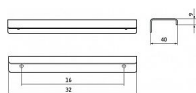

12239 úchytka

» PRE TRUHLÁROV » ÚCHYTKY, RUKOVĀTE, MUŠLE » ÚCHYTKY

Dodávateľské číslo	2372-32 N1
EAN	9002843403933
Značka	SIRO
Kód produktu	09399-0650

Profilová nerezová úchytka SIRO

Délka: 32 mm, Rozteč: 16 mm, Síla mat.: 1.5 mm, Povrch: nerez

Součást balení: 2x vrut

Profilové úchytky SIRO se vyznačují především vysokou kvalitou zpracování a snadnou montáží ze zadní strany dvířek. Tyto úchytky jsou vhodné jak na nábytek, tak i do kuchyní.

Dostupnost na hlavnom sklade: u dodávateľa
Dostupné množstvo u dodávateľa: sklad dodávateľa

Parametry

Značka	SIRO
Farba	Nerez mat, F9 imitace nerez
Rozteč	16