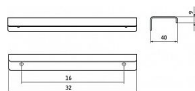

12239 úchytka

» PRE TRUHLÁROV » ÚCHYTKY, RUKOVĀTE, MUŠLE » ÚCHYTKY

Dodávateľské číslo	2372-32 N1
EAN	9002843403933
Značka	SIRO
Kód produktu	09399-0650

Profilová nerezová úchytka SIRO

Délka: 32 mm, Rozteč: 16 mm, Síla mat.: 1.5 mm, Povrch: nerez

Součást balení: 2x vrut

Profilové úchytky SIRO se vyznačují především vysokou kvalitou zpracování a snadnou montáží ze zadní strany dvířek. Tyto úchytky jsou vhodné jak na nábytek, tak i do kuchyní.

Dostupnost na hlavnom sklade: u dodávateľa
Dostupné množstvo u dodávateľa: sklad dodávateľa

Parametry

Značka	SIRO
Farba	Nerez mat, F9 imitace nerez
Rozteč	16