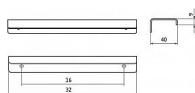

12239 úchytka

» PRE TRUHLÁROV » ÚCHYTKY, RUKOVĀTE, MUŠLE » ÚCHYTKY

Dodávateľské číslo	2372-32 N1
EAN	9002843403933
Značka	SIRO
Kód produktu	09399-0650

Profilová nerezová úchytka SIRO

Délka: 32 mm, Rozteč: 16 mm, Síla mat.: 1.5 mm, Povrch: nerez

Součást balení: 2x vrut

Profilové úchytky SIRO se vyznačují především vysokou kvalitou zpracování a snadnou montáží ze zadní strany dvířek. Tyto úchytky jsou vhodné jak na nábytek, tak i do kuchyní.

Dostupnost na hlavnom sklade: u dodávateľa
Dostupné množstvo u dodávateľa: sklad dodávateľa

Parametry

Značka	SIRO
Farba	Nerez mat, F9 imitace nerez
Rozteč	16