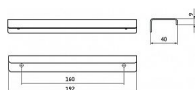

12240 úchytka

» PRE TRUHLÁROV » ÚCHYTKY, RUKOVÄTE, MUŠLE » ÚCHYTKY

Dodávateľské číslo	2372-192 N1
EAN	9002843403940
Značka	SIRO
Kód produktu	09399-0655

Profilová nerezová úchytka SIRO

Délka: 192 mm, Rozteč: 160 mm, Síla mat.: 1.5 mm,
Povrch: nerez
Součást balení: 2x vrut

Profilové úchytky SIRO se vyznačují především vysokou kvalitou zpracování a snadnou montáží ze zadní strany dvířek. Tyto úchytky jsou vhodné jak na nábytek, tak i do kuchyní.

Dostupnost na hlavnom sklade: u dodávateľa
Dostupné množstvo u dodávateľa: sklad dodávateľa

Parametry

Značka	SIRO
Farba	Nerez mat, F9 imitace nerez
Rozteč	160