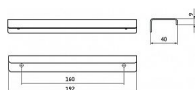

12240 úchytka

» PRE TRUHLÁROV » ÚCHYTKY, RUKOVĀTE, MUŠLE » ÚCHYTKY

Dodávateľské číslo	2372-192 N1
EAN	9002843403940
Značka	SIRO
Kód produktu	09399-0655

Profilová nerezová úchytka SIRO

Délka: 192 mm, Rozteč: 160 mm, Síla mat.: 1.5 mm,
Povrch: nerez
Součást balení: 2x vrut

Profilové úchytky SIRO se vyznačují především vysokou kvalitou zpracování a snadnou montáží ze zadní strany dvířek. Tyto úchytky jsou vhodné jak na nábytek, tak i do kuchyní.

Dostupnost na hlavnom sklade: u dodávateľa
Dostupné množstvo u dodávateľa: sklad dodávateľa

Parametry

Značka	SIRO
Farba	Nerez mat, F9 imitace nerez
Rozteč	160