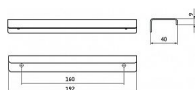

# 12240 úchytka

» PRE TRUHLÁROV » ÚCHYTKY, RUKOVÄTE, MUŠLE » ÚCHYTKY

Dodávateľské číslo	2372-192 N1
EAN	9002843403940
Značka	SIRO
Kód produktu	09399-0655

Profilová nerezová úchytka SIRO

Délka: 192 mm, Rozteč: 160 mm, Síla mat.: 1.5 mm,  
Povrch: nerez  
Součást balení: 2x vrut

Profilové úchytky SIRO se vyznačují především vysokou kvalitou zpracování a snadnou montáží ze zadní strany dvířek. Tyto úchytky jsou vhodné jak na nábytek, tak i do kuchyní.

Dostupnosť na hlavnom sklade: u dodávateľa  
Dostupné množstvo u dodávateľa: sklad dodávateľa

## Parametry

Značka	SIRO
Farba	Nerez mat, F9 imitace nerez
Rozteč	160