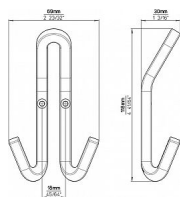

12243 vešiak

» PRE TRUHLÁROV » VEŠIAKY

Dodávateľské číslo	2500 PB12
EAN	9002843435828
Značka	SIRO
Kód produktu	09399-0665

Popis 2500 PB12
Kovový vešák SIRO

Výška: 118 mm, Šírka: 69 mm, Povrch: černá mat
Součást balení: 2x vrut