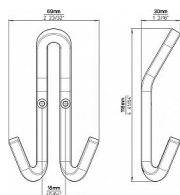

12243 vešiak

» PRE TRUHLÁROV » VEŠIAKY

Dodávateľské číslo	2500 PB12
EAN	9002843435828
Značka	SIRO
Kód produktu	09399-0665

Popis 2500 PB12
Kovový vešák SIRO

Výška: 118 mm, Šírka: 69 mm, Povrch: černá mat
Součást balení: 2x vrut