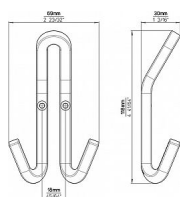

12243 vešiak

» PRE TRUHLÁROV » VEŠIAKY

Dodávateľské číslo	2500 PB12
EAN	9002843435828
Značka	SIRO
Kód produktu	09399-0665

Popis 2500 PB12
Kovový vešák SIRO

Výška: 118 mm, Šírka: 69 mm, Povrch: černá mat
Součást balení: 2x vrut