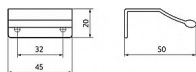

12247 úchytka

» PRE TRUHLÁROV » ÚCHYTKY, RUKOVÄTE, MUŠLE » ÚCHYTKY

Dodávateľské číslo	2005-45 PB12
EAN	9002843348500
Značka	SIRO
Kód produktu	09399-0675

Profilová úchytka SIRO

Délka: 45 mm, Rozteč:32 mm, Povrch: černá mat
Součást balení: 2x vrut

Tato úchytka má moderní a minimalistický design v matné černé barvě. Je vyrobena z kovu a její tvar je výrazně zalomený s přesahem, což umožňuje snadné uchopení. Tento typ úchytky se montuje přímo na zadní stranu dvířek nebo zásuvky, což poskytuje čistý vzhled bez vystupujících částí. Díky své jednoduchosti a funkčnosti se hodí k modernímu nábytku a skřínkám, často využívaná v kuchyních či kancelářích, kde je kladen důraz na čistý, minimalistický vzhled.

Dostupnosť na hlavnom sklade: u dodávateľa
Dostupné množstvo u dodávateľa: sklad dodávateľa

Parametry

Značka	SIRO
Farba	Černá
Rozteč	320