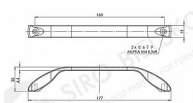

12271 úchytka

» PRE TRUHLÁROV » ÚCHYTKY, RUKOVĀTE, MUŠLE » ÚCHYTKY

Dodávateľské číslo	S2266-177 HZ1
Značka	SIRO
Kód produktu	09399-0755

Moderní dřevěná úchytka SIRO

Délka: 177 mm, Rozteč: 160 mm, Povrch: dub surový
Součást balení: 2x M4 šrouby

Dřevěné úchytky SIRO kombinují jedinečný moderní vzhled spolu s přírodním materiálem. Úchytky jsou vybaveny kovovými závitmi pro šroubky.

Dostupnosť na hlavnom sklade: u dodávateľa
Dostupné množstvo u dodávateľa: sklad dodávateľa

Parametry

Značka	SIRO
Farba	Dřevo
Rozteč	160