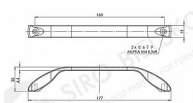

# 12271 úchytka

» PRE TRUHLÁROV » ÚCHYTKY, RUKOVĀTE, MUŠLE » ÚCHYTKY

Dodávateľské číslo	S2266-177 HZ1
Značka	SIRO
Kód produktu	09399-0755

Moderní dřevěná úchytka SIRO

Délka: 177 mm, Rozteč: 160 mm, Povrch: dub surový  
Součást balení: 2x M4 šrouby

Dřevěné úchytky SIRO kombinují jedinečný moderní vzhled spolu s přírodním materiálem. Úchytky jsou vybaveny kovovými závitmi pro šroubky.

Dostupnosť na hlavnom sklade: u dodávateľa  
Dostupné množstvo u dodávateľa: sklad dodávateľa

## Parametry

Značka	SIRO
Farba	Dřevo
Rozteč	160