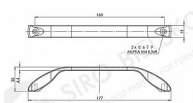

12271 úchytka

» PRE TRUHLÁROV » ÚCHYTKY, RUKOVĀTE, MUŠLE » ÚCHYTKY

Dodávateľské číslo	S2266-177 HZ1
Značka	SIRO
Kód produktu	09399-0755

Moderní dřevěná úchytka SIRO

Délka: 177 mm, Rozteč: 160 mm, Povrch: dub surový
Součást balení: 2x M4 šrouby

Dřevěné úchytky SIRO kombinují jedinečný moderní vzhled spolu s přírodním materiálem. Úchytky jsou vybaveny kovovými závity pro šroubky.

Dostupnosť na hlavnom sklade: u dodávateľa
Dostupné množstvo u dodávateľa: sklad dodávateľa

Parametry

Značka	SIRO
Farba	Dřevo
Rozteč	160