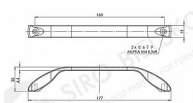

# 12272 úchytka

» PRE TRUHLÁROV » ÚCHYTKY, RUKOVĀTE, MUŠLE » ÚCHYTKY

Dodávateľské číslo	S2266-177 HZ17
Značka	SIRO
Kód produktu	09399-0760

Moderní dřevěná úchytka SIRO

Délka: 177 mm, Rozteč: 160 mm, Povrch: buk surový  
Součást balení: 2x M4 šrouby

Dřevěné úchytky SIRO kombinují jedinečný moderní vzhled spolu s přírodním materiálem. Úchytky jsou vybaveny kovovými závitmi pro šroubky.

Dostupnost na hlavnom sklade: u dodávateľa  
Dostupné množstvo u dodávateľa: sklad dodávateľa

## Parametry

Značka	SIRO
Farba	Dřevo
Rozteč	160