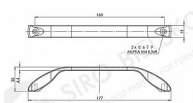

12273 úchytka

» PRE TRUHLÁROV » ÚCHYTKY, RUKOVĀTE, MUŠLE » ÚCHYTKY

Dodávateľské číslo	S2266-177 HZ11
Značka	SIRO
Kód produktu	09399-0765

Moderní dřevěná úchytka SIRO

Délka: 177 mm, Rozteč: 160 mm, Povrch: jasan surový
Součást balení: 2x M4 šrouby

Dřevěné úchytky SIRO kombinují jedinečný moderní vzhled spolu s přírodním materiálem. Úchytky jsou vybaveny kovovými závitmi pro šroubky.

Dostupnosť na hlavnom sklade: u dodávateľa
Dostupné množstvo u dodávateľa: sklad dodávateľa

Parametry

Značka	SIRO
Farba	Dřevo
Rozteč	160