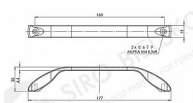

12273 úchytka

» PRE TRUHLÁROV » ÚCHYTKY, RUKOVĀTE, MUŠLE » ÚCHYTKY

Dodávateľské číslo	S2266-177 HZ11
Značka	SIRO
Kód produktu	09399-0765

Moderní dřevěná úchytka SIRO

Délka: 177 mm, Rozteč: 160 mm, Povrch: jasan surový
Součást balení: 2x M4 šrouby

Dřevěné úchytky SIRO kombinují jedinečný moderní vzhled spolu s přírodním materiálem. Úchytky jsou vybaveny kovovými závitmi pro šroubky.

Dostupnost na hlavnom sklade: u dodávateľa
Dostupné množstvo u dodávateľa: sklad dodávateľa

Parametry

Značka	SIRO
Farba	Dřevo
Rozteč	160