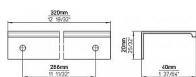

# 12285 úchytka

» PRE TRUHLÁROV » ÚCHYTKY, RUKOVÄTE, MUŠLE » ÚCHYTKY

Dodávateľské číslo	2446-320 PB12
EAN	9002843422965
Značka	SIRO
Kód produktu	09399-0805

Profilová úchytka SIRO do hrany dvířek

Délka: 320 mm, Rozteč: 288 mm, Síla mat.: 1.5 mm,  
Povrch: černá mat  
Součást balení: 2x vrut

## Parametry

Značka	SIRO
Farba	Černá
Rozteč	288