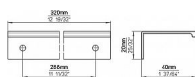

12285 úchytka

» PRE TRUHLÁROV » ÚCHYTKY, RUKOVÄTE, MUŠLE » ÚCHYTKY

Dodávateľské číslo	2446-320 PB12
EAN	9002843422965
Značka	SIRO
Kód produktu	09399-0805

Profilová úchytka SIRO do hrany dvířek

Délka: 320 mm, Rozteč: 288 mm, Síla mat.: 1.5 mm,
Povrch: černá mat
Součást balení: 2x vrut

Parametry

Značka	SIRO
Farba	Černá
Rozteč	288