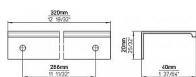

12285 úchytka

» PRE TRUHLÁROV » ÚCHYTKY, RUKOVÄTE, MUŠLE » ÚCHYTKY

Dodávateľské číslo	2446-320 PB12
EAN	9002843422965
Značka	SIRO
Kód produktu	09399-0805

Profilová úchytka SIRO do hrany dvířek

Délka: 320 mm, Rozteč: 288 mm, Síla mat.: 1.5 mm,
Povrch: černá mat
Součást balení: 2x vrut

Parametry

Značka	SIRO
Farba	Černá
Rozteč	288