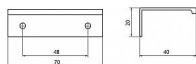

12287 úchytka

» PRE TRUHLÁROV » ÚCHYTKY, RUKOVĀTE, MUŠLE » ÚCHYTKY

Dodávateľské číslo	2446-70 PB12
EAN	9002843418760
Značka	SIRO
Kód produktu	09399-0815

Profilová úchytka SIRO do hrany dvířek

Délka: 70 mm, Rozteč: 48 mm, Síla mat.: 1.5 mm, Povrch: černá mat
Součást balení: 2x vrut