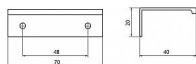

12287 úchytka

» PRE TRUHLÁROV » ÚCHYTKY, RUKOVÄTE, MUŠLE » ÚCHYTKY

Dodávateľské číslo	2446-70 PB12
EAN	9002843418760
Značka	SIRO
Kód produktu	09399-0815

Profilová úchytka SIRO do hrany dvířek

Délka: 70 mm, Rozteč: 48 mm, Síla mat.: 1.5 mm, Povrch: černá mat
Součást balení: 2x vrut

Profilové úchytky SIRO se vyznačují především vysokou kvalitou zpracování a snadnou montáží ze zadní strany dvířek. Tyto úchytky jsou vhodné jak na nábytek, tak i do kuchyní.

K tomuto zboží dop

Dostupnost na hlavnom sklade: u dodávateľa
Dostupné množstvo u dodávateľa: sklad dodávateľa

Parametry

Značka	SIRO
Farba	Černá
Rozteč	48