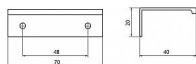

# 12287 úchytka

» PRE TRUHLÁROV » ÚCHYTKY, RUKOVÄTE, MUŠLE » ÚCHYTKY

Dodávateľské číslo	2446-70 PB12
EAN	9002843418760
Značka	SIRO
Kód produktu	09399-0815

Profilová úchytka SIRO do hrany dvířek

Délka: 70 mm, Rozteč: 48 mm, Síla mat.: 1.5 mm, Povrch: černá mat  
Součást balení: 2x vrut