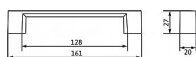

12338 úchytka

» PRE TRUHLÁROV » ÚCHYTKY, RUKOVÄTE, MUŠLE » ÚCHYTKY

Dodávateľské číslo	2157-161 ZN75
EAN	9002843406972
Značka	SIRO
Kód produktu	09399-0985

Kovová úchytka SIRO

Délka: 128 mm, Rozteč: 128 mm, Povrch: železo broušené

Součást balení: 2x M4 šrouby

Kovové úchytky SIRO se díky svému kvalitnímu zpracování a široké škále povrchů a tvarů používají nejen jako úchytky do kuchyně ale i jako nábytkové úchytky do interiéru. Nabídku originálních typů povrchů, které krásně ladí k jakýmkoliv dvířkům, doplňuje neméně rozsáhlá nabídka věšáků ve stejném provedení pro dokonalou kombinaci.

Dostupnosť na hlavnom sklade: u dodávateľa
Dostupné množstvo u dodávateľa: sklad dodávateľa

Parametry

Značka	SIRO
Farba	Černá
Rozteč	128