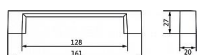

12339 úchytka

» PRE TRUHLÁROV » ÚCHYTKY, RUKOVÄTE, MUŠLE » ÚCHYTKY

Dodávateľské číslo	2157-161 ZN21
EAN	9002843368157
Značka	SIRO
Kód produktu	09399-0990

Kovová úchytka SIRO

Délka: 161 mm, Rozteč: 128 mm, Povrch: nikl jemně broušený

Součást balení: 2x M4 šrouby

Kovové úchytky SIRO se díky svému kvalitnímu zpracování a široké škále povrchů a tvarů používají nejen jako úchytky do kuchyně ale i jako nábytkové úchytky do interiéru. Nabídku originálních typů povrchů, které krásně ladí k jakýmkoliv dvířkům, doplňuje neméně rozsáhlá nabídka věšáků ve stejném provedení pro dokonalou kombinaci.

Dostupnosť na hlavnom sklade: u dodávateľa
Dostupné množstvo u dodávateľa: sklad dodávateľa

Parametry

Značka	SIRO
Farba	Satén nikl, stříbrná
Rozteč	128