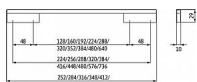

12355 úchytka

» PRE TRUHLÁROV » ÚCHYTKY, RUKOVÄTE, MUŠLE » ÚCHYTKY

Dodávateľské číslo	2110-764 AL74
EAN	9002843434562
Značka	SIRO
Kód produktu	09399-1020

hliník čierny broušený
výška 29mm

12351 - rozteč 128/224, šírka 10, dĺžka 252
12126 - rozteč 160/256, šírka 10, dĺžka 284
12153 - rozteč 224/320, šírka 10, dĺžka 348
12354 - rozteč 384/480, šírka 10, dĺžka 508
12355 - rozteč 640/736, šírka 10, dĺžka 764
12127 - rozteč 2x368/416, šírka 10, dĺžka 908

Dostupnosť na hlavnom sklade: u dodávateľa
Dostupné množstvo u dodávateľa: sklad dodávateľa

Parametry

Značka	SIRO
Farba	Černá
Rozteč	640/736