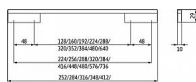

12355 úchytka

» PRE TRUHLÁROV » ÚCHYTKY, RUKOVÄTE, MUŠLE » ÚCHYTKY

Dodávateľské číslo	2110-764 AL74
EAN	9002843434562
Značka	SIRO
Kód produktu	09399-1020

hliník čierny broušený
výška 29mm

12351 - rozteč 128/224, šírka 10, dĺžka 252
12126 - rozteč 160/256, šírka 10, dĺžka 284
12153 - rozteč 224/320, šírka 10, dĺžka 348
12354 - rozteč 384/480, šírka 10, dĺžka 508
12355 - rozteč 640/736, šírka 10, dĺžka 764
12127 - rozteč 2x368/416, šírka 10, dĺžka 908

Dostupnosť na hlavnom sklade: u dodávateľa
Dostupné množstvo u dodávateľa: sklad dodávateľa

Parametry

Značka	SIRO
Farba	Černá
Rozteč	640/736