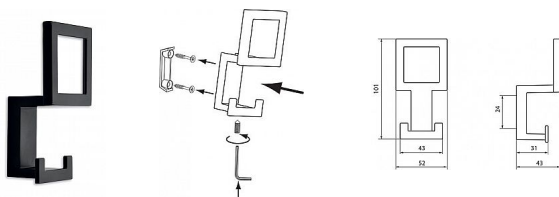

12357 vešiak

» PRE TRUHLÁROV » VEŠIAKY

Dodávateľské číslo	2434 PB12
EAN	9002843415929
Značka	SIRO
Kód produktu	09399-1030

Kovový vešák SIRO

Výška: 101 mm, Šířka: 52 mm, Povrch: černá mat

Moderní vešáky na stěny SIRO se vyznačují svým jedinečným designem a originálním vzhledem od předních rakouských návrhářů. Nabízejí se v mnoha povrchových úpravách pro dokonalou kombinaci s úchytkami a knopkami SIRO.

Dostupnosť na hlavnom sklade: u dodávateľa
Dostupné množstvo u dodávateľa: sklad dodávateľa

Parametry

Značka	SIRO
Farba	Černá