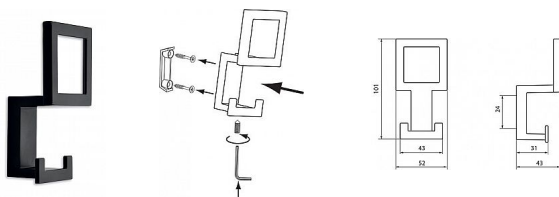

12357 vešiak

» PRE TRUHLÁROV » VEŠIAKY

Dodávateľské číslo	2434 PB12
EAN	9002843415929
Značka	SIRO
Kód produktu	09399-1030

Kovový vešák SIRO

Výška: 101 mm, Šírka: 52 mm, Povrch: černá mat

Moderní vešáky na stěny SIRO se vyznačují svým jedinečným designem a originálním vzhledem od předních rakouských návrhářů. Nabízejí se v mnoha povrchových úpravách pro dokonalou kombinaci s úchytkami a knopkami SIRO.

Dostupnosť na hlavnom sklade: u dodávateľa
Dostupné množstvo u dodávateľa: sklad dodávateľa

Parametry

Značka	SIRO
Farba	Černá