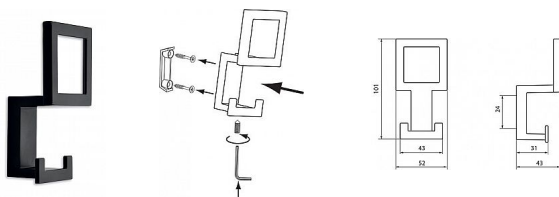

# 12357 vešiak

» PRE TRUHLÁROV » VEŠIAKY

Dodávateľské číslo	2434 PB12
EAN	9002843415929
Značka	SIRO
Kód produktu	09399-1030

Kovový vešák SIRO

Výška: 101 mm, Šírka: 52 mm, Povrch: černá mat

Moderní vešáky na stěny SIRO se vyznačují svým jedinečným designem a originálním vzhledem od předních rakouských návrhářů. Nabízejí se v mnoha povrchových úpravách pro dokonalou kombinaci s úchytkami a knopkami SIRO.

## Parametry

Značka	SIRO
Farba	Černá