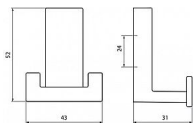

12359 vešiak

» PRE TRUHLÁROV » VEŠIAKY

Dodávateľské číslo	2435 PB12
EAN	9002843415936
Značka	SIRO
Kód produktu	09399-1040

Kovový vešák SIRO

Výška: 52 mm, Šířka: 43 mm, Povrch: černá mat

Moderní vešáky na stěny SIRO se vyznačují svým jedinečným designem a originálním vzhledem od předních rakouských návrhářů. Nabízejí se v mnoha povrchových úpravách pro dokonalou kombinaci s úchytkami a knopkami SIRO.