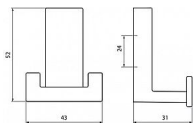

# 12359 vešiak

» PRE TRUHLÁROV » VEŠIAKY

Dodávateľské číslo	2435 PB12
EAN	9002843415936
Značka	SIRO
Kód produktu	09399-1040

Kovový vešák SIRO

Výška: 52 mm, Šířka: 43 mm, Povrch: černá mat

Moderní vešáky na stěny SIRO se vyznačují svým jedinečným designem a originálním vzhledem od předních rakouských návrhářů. Nabízejí se v mnoha povrchových úpravách pro dokonalou kombinaci s úchytkami a knopkami SIRO.