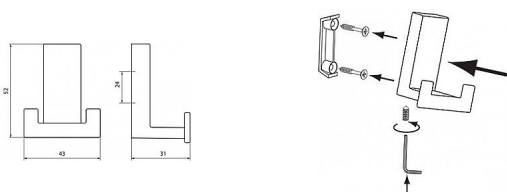

12362 vešiak

» PRE TRUHLÁROV » VEŠIAKY

Dodávateľské číslo	2435 ZN75
EAN	9002843415950
Značka	SIRO
Kód produktu	09399-1050

Kovový vešák SIRO

Výška: 52 mm, Šírka: 43 mm, Povrch: železo broušené

Moderní vešáky na stěny SIRO se vyznačují svým jedinečným designem a originálním vzhledem od předních rakouských návrhářů. Nabízejí se v mnoha povrchových úpravách pro dokonalou kombinaci s úchytkami a knopkami SIRO.