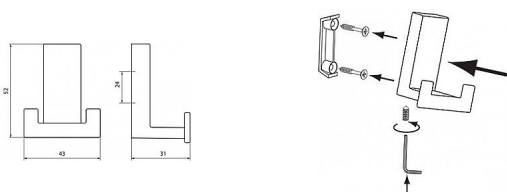

# 12362 vešiak

» PRE TRUHLÁROV » VEŠIAKY

Dodávateľské číslo	2435 ZN75
EAN	9002843415950
Značka	SIRO
Kód produktu	09399-1050

Kovový vešák SIRO

Výška: 52 mm, Šírka: 43 mm, Povrch: železo broušené

Moderní vešáky na stěny SIRO se vyznačují svým jedinečným designem a originálním vzhledem od předních rakouských návrhářů. Nabízejí se v mnoha povrchových úpravách pro dokonalou kombinaci s úchytkami a knopkami SIRO.

## Parametry

Značka	SIRO
Farba	Černá