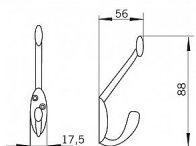

12381 vešiak

» PRE TRUHLÁROV » VEŠIAKY

Dodávateľské číslo	745 PB12
EAN	9002843435453
Značka	SIRO
Kód produktu	09399-1090

Kovový vešák SIRO

Výška: 88 mm, Šírka: 17,5 mm, Povrch: černá mat
Součástí balení: 2x vruty

Tento vešák je malý a kompaktný, vyrobený z kovu s matným povrchom. Má dva otvory pro šrouby, které umožňují snadnou montáž na stěnu. Jeho design je jednoduchý, s jedním krátkým a jedním dlouhým háčkem zahnutým směrem nahoru. Je vhodný pro použití v koupelnách nebo kuchyních pro zavěšení utěrek nebo malých předmětů.