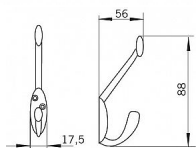

12381 vešiak

» PRE TRUHLÁROV » VEŠIAKY

Dodávateľské číslo	745 PB12
EAN	9002843435453
Značka	SIRO
Kód produktu	09399-1090

Kovový vešák SIRO

Výška: 88 mm, Šírka: 17,5 mm, Povrch: černá mat
Součástí balení: 2x vruty

Tento vešák je malý a kompaktní, vyrobený z kovu s matným povrchem. Má dva otvory pro šrouby, které umožňují snadnou montáž na stěnu. Jeho design je jednoduchý, s jedním krátkým a jedním dlouhým háčkem zahnutým směrem nahoru. Je vhodný pro použití v koupelnách nebo kuchyních pro zavěšení utěrek nebo malých předmětů.