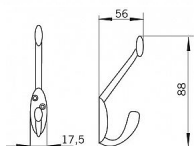

# 12381 vešiak

» PRE TRUHLÁROV » VEŠIAKY

Dodávateľské číslo	745 PB12
EAN	9002843435453
Značka	SIRO
Kód produktu	09399-1090

## Kovový vešák SIRO

Výška: 88 mm, Šírka: 17,5 mm, Povrch: černá mat  
Součástí balení: 2x vruty

Tento vešák je malý a kompaktní, vyrobený z kovu s matným povrchem. Má dva otvory pro šrouby, které umožňují snadnou montáž na stěnu. Jeho design je jednoduchý, s jedním krátkým a jedním dlouhým háčkem zahnutým směrem nahoru. Je vhodný pro použití v koupelnách nebo kuchyních pro zavěšení utěrek nebo malých předmětů.