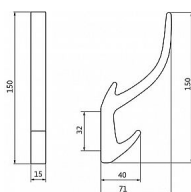

12395 vešiak

» PRE TRUHLÁROV » VEŠIAKY

Dodávateľské číslo	2432 ZN1
EAN	9002843415745
Značka	SIRO
Kód produktu	09399-1115

Kovový vešák SIRO

Výška: 150 mm, Šírka: 15 mm, Povrch: chrom lesk

Tento vešák je vyrobený z kovu. Má zahnutý design s jedným háčkom smerom nahoru. Tento typ vešáku je ideálny pro tradičnejší alebo rustikální interiéry, kde môže byť použit pro zavěšení klobouků, kabátů nebo dalších doplňků.