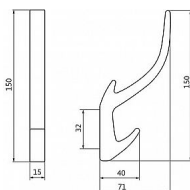

12395 vešiak

» PRE TRUHLÁROV » VEŠIAKY

Dodávateľské číslo	2432 ZN1
EAN	9002843415745
Značka	SIRO
Kód produktu	09399-1115

Kovový vešák SIRO

Výška: 150 mm, Šírka: 15 mm, Povrch: chrom lesk

Tento vešák je vyrobený z kovu. Má zahnutý design s jedným háčkom smerom nahoru. Tento typ vešáku je ideálny pro tradičnejší alebo rustikální interiéry, kde môže byť použit pro zavěšení klobouků, kabátů nebo dalších doplňků.