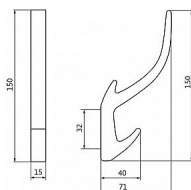

12395 vešiak

» PRE TRUHLÁROV » VEŠIAKY

Dodávateľské číslo	2432 ZN1
EAN	9002843415745
Značka	SIRO
Kód produktu	09399-1115

Kovový vešák SIRO

Výška: 150 mm, Šírka: 15 mm, Povrch: chrom lesk

Tento vešák je vyrobený z kovu. Má zahnutý design s jedným háčkom smerom nahoru. Tento typ vešáku je ideálny pro tradičnejší alebo rustikální interiéry, kde môže byť použit pro zavěšení klobouků, kabátů nebo dalších doplňků.