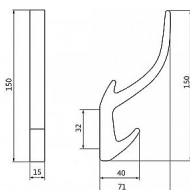

12396 vešiak

» PRE TRUHLÁROV » VEŠIAKY

Dodávateľské číslo	2432 ZN21
EAN	9002843415752
Značka	SIRO
Kód produktu	09399-1120

Kovový vešák SIRO

Výška: 150 mm, Šírka: 15 mm, Povrch: nikel jemne broušený

Tento vešák je vyrobený z kovu. Má zahnutý design s jedným háčkom smerom nahoru. Tento typ vešáku je ideálny pro tradičnejší alebo rustikální interiéry, kde môže byť použit pro zavěšení klobouků, kabátů nebo dalších doplňků.