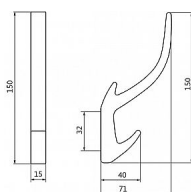

12396 vešiak

» PRE TRUHLÁROV » VEŠIAKY

Dodávateľské číslo	2432 ZN21
EAN	9002843415752
Značka	SIRO
Kód produktu	09399-1120

Kovový vešák SIRO

Výška: 150 mm, Šířka: 15 mm, Povrch: nikel jemně broušený

Tento vešák je vyrobený z kovu. Má zahnutý design s jedním háčkem směrem nahoru. Tento typ vešáku je ideální pro tradičnejší nebo rustikální interiéry, kde může být použit pro zavěšení klobouků, kabátů nebo dalších doplňků.