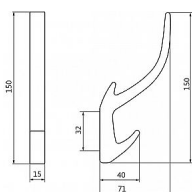

12396 vešiak

» PRE TRUHLÁROV » VEŠIAKY

Dodávateľské číslo	2432 ZN21
EAN	9002843415752
Značka	SIRO
Kód produktu	09399-1120

Kovový vešák SIRO

Výška: 150 mm, Šířka: 15 mm, Povrch: nikel jemně broušený

Tento vešák je vyrobený z kovu. Má zahnutý design s jedním háčkem směrem nahoru. Tento typ vešáku je ideální pro tradičnejší nebo rustikální interiéry, kde může být použit pro zavěšení klobouků, kabátů nebo dalších doplňků.