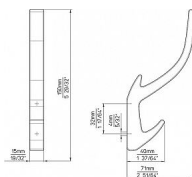

12397 vešiak

» PRE TRUHLÁROV » VEŠIAKY

Dodávateľské číslo	2432 ZN75
EAN	9002843415776
Značka	SIRO
Kód produktu	09399-1125

Kovový vešák SIRO

Výška: 150 mm, Šírka: 15 mm, Povrch: železo černé broušené

Tento vešák je vyrobený z kovu. Má zahnutý design s jedným háčkom smerom nahoru. Tento typ vešáku je ideálny pro tradičnejší alebo rustikální interiéry, kde môže byť použit pro zavěšení klobouků, kabátů nebo dalších doplňků.