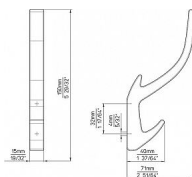

12397 vešiak

» PRE TRUHLÁROV » VEŠIAKY

Dodávateľské číslo	2432 ZN75
EAN	9002843415776
Značka	SIRO
Kód produktu	09399-1125

Kovový vešák SIRO

Výška: 150 mm, Šířka: 15 mm, Povrch: železo černé broušené

Tento vešák je vyrobený z kovu. Má zahnutý design s jedním háčkem směrem nahoru. Tento typ vešáku je ideální pro tradičnejší nebo rustikální interiéry, kde může být použit pro zavěšení klobouků, kabátů nebo dalších doplňků.