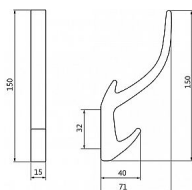

12399 vešiak

» PRE TRUHLÁROV » VEŠIAKY

Dodávateľské číslo	2432 PB12
EAN	9002843415813
Značka	SIRO
Kód produktu	09399-1135

Kovový vešák SIRO

Výška: 150 mm, Šírka: 15 mm, Povrch: černá mat

Tento vešák je vyrobený z kovu. Má zahnutý design s jedným háčkom smerom nahoru. Tento typ vešáku je ideálny pro tradičnejší alebo rustikální interiéry, kde môže byť použit pro zavěšení klobouků, kabátů nebo dalších doplňků.