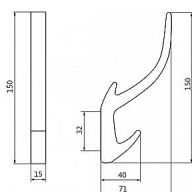

12399 vešiak

» PRE TRUHLÁROV » VEŠIAKY

Dodávateľské číslo	2432 PB12
EAN	9002843415813
Značka	SIRO
Kód produktu	09399-1135

Kovový vešák SIRO

Výška: 150 mm, Šírka: 15 mm, Povrch: černá mat

Tento vešák je vyrobený z kovu. Má zahnutý design s jedným háčkom smerom nahoru. Tento typ vešáku je ideálny pro tradičnejší alebo rustikální interiéry, kde môže byť použit pro zavěšení klobouků, kabátů nebo dalších doplňků.