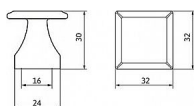

12406 gombík

» PRE TRUHLÁROV » ÚCHYTKY, RUKOVÄTE, MUŠLE » KNOPKY

Dodávateľské číslo	2439-32 ZN78
EAN	9002843418333
Značka	SIRO
Kód produktu	09399-1165

Rustikální knopka SIRO

Velikost: 32x32 mm, Rozteč: 16 mm, Povrch: železo černé patina