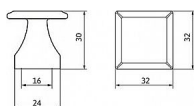

# 12406 gombík

» PRE TRUHLÁROV » ÚCHYTKY, RUKOVÄTE, MUŠLE » KNOPKY

Dodávateľské číslo	2439-32 ZN78
EAN	9002843418333
Značka	SIRO
Kód produktu	09399-1165

Rustikální knopka SIRO

Velikost: 32x32 mm, Rozteč:16 mm, Povrch: železo černé patina