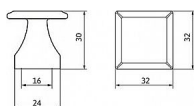

12406 gombík

» PRE TRUHLÁROV » ÚCHYTKY, RUKOVĀTE, MUŠLE » KNOPKY

Dodávateľské číslo	2439-32 ZN78
EAN	9002843418333
Značka	SIRO
Kód produktu	09399-1165

Rustikální knopka SIRO

Velikost: 32x32 mm, Rozteč: 16 mm, Povrch: železo černé patina