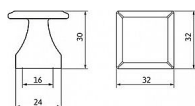

12407 gombík

» PRE TRUHLÁROV » ÚCHYTKY, RUKOVÄTE, MUŠLE » KNOPKY

Dodávateľské číslo	2439-32 ZN28
EAN	9002843418326
Značka	SIRO
Kód produktu	09399-1170

Rustikální knopka SIRO

Velikost: 32x32 mm, Rozteč: 16 mm, Povrch: cínová barva
Součást balení: 2x M4 šroub