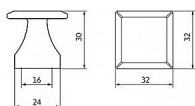

12407 gombík

» PRE TRUHLÁROV » ÚCHYTKY, RUKOVÄTE, MUŠLE » KNOPKY

Dodávateľské číslo	2439-32 ZN28
EAN	9002843418326
Značka	SIRO
Kód produktu	09399-1170

Rustikální knopka SIRO

Velikost: 32x32 mm, Rozteč: 16 mm, Povrch: cínová barva
Součást balení: 2x M4 šroub