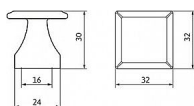

12407 gombík

» PRE TRUHLÁROV » ÚCHYTKY, RUKOVÄTE, MUŠLE » KNOPKY

Dodávateľské číslo	2439-32 ZN28
EAN	9002843418326
Značka	SIRO
Kód produktu	09399-1170

Rustikální knopka SIRO

Velikost: 32x32 mm, Rozteč:16 mm, Povrch: cínová barva
Součást balení: 2x M4 šroub