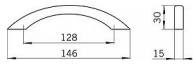

12409 úchytka

» PRE TRUHLÁROV » ÚCHYTKY, RUKOVĀTE, MUŠLE » ÚCHYTKY

Dodávateľské číslo	1029-147 ZN1
EAN	9002843214805
Značka	SIRO
Kód produktu	09399-1180

Kovová úchytka SIRO

Délka: 147 mm, Rozteč: 128 mm, Povrch: chrom lesk
Součást balení: 2x M4 šrouby

Tato úchytka SIRO má hladký, obloukovitý tvar s jemně zakřiveným profilem, který poskytuje jednoduchý, ale elegantní vzhled. Je vyrobena z materiálu s lesklým chromovaným nebo saténovým povrchem, který dodává moderní a sofistikovaný dojem. Díky svému minimalistickému designu se hodí k široké škále nábytkových stylů a zajišťuje pohodlné uchopení pro snadné otevírání skříněk a zásuvek. Tento typ úchytky je ideální volbou pro ty, kteří preferují čisté a nenápadné linie v interiéru.

Dostupnosť na hlavnom sklade: u dodávateľa
Dostupné množstvo u dodávateľa: sklad dodávateľa

Parametry

Značka	SIRO
Farba	Chrom/nikl
Rozteč	128