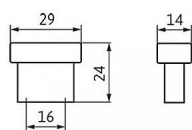

# 12417 gombík

» PRE TRUHLÁROV » ÚCHYTKY, RUKOVĀTE, MUŠLE » KNOPKY

Dodávateľské číslo	1595-29 PB12
EAN	9002843413604
Značka	SIRO
Kód produktu	09399-1210

Kovová knopka SIRO

Délka: 29 mm, Rozteč: 16 mm, Povrch: černá mat  
Součást balení: 2x M4 šroub