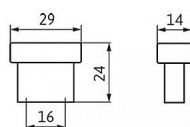

# 12417 gombík

» PRE TRUHLÁROV » ÚCHYTKY, RUKOVĀTE, MUŠLE » KNOPKY

Dodávateľské číslo	1595-29 PB12
EAN	9002843413604
Značka	SIRO
Kód produktu	09399-1210

Kovová knopka SIRO

Délka: 29 mm, Rozteč: 16 mm, Povrch: černá mat  
Součást balení: 2x M4 šroub