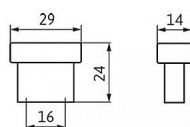

12417 gombík

» PRE TRUHLÁROV » ÚCHYTKY, RUKOVĀTE, MUŠLE » KNOPKY

Dodávateľské číslo	1595-29 PB12
EAN	9002843413604
Značka	SIRO
Kód produktu	09399-1210

Kovová knopka SIRO

Délka: 29 mm, Rozteč: 16 mm, Povrch: černá mat
Součást balení: 2x M4 šroub