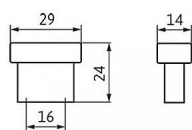

12418 gombík

» PRE TRUHLÁROV » ÚCHYTKY, RUKOVÄTE, MUŠLE » KNOPKY

Dodávateľské číslo	1595-29 PB1
EAN	9002843413581
Značka	SIRO
Kód produktu	09399-1215

Kovová knopka SIRO

Délka: 29 mm, Rozteč: 16 mm, Povrch: bílá lesk
Součást balení: 2x M4 šroub