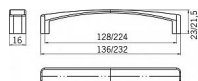

12435 úchytka

» PRE TRUHLÁROV » ÚCHYTKY, RUKOVÄTE, MUŠLE » ÚCHYTKY

Dodávateľské číslo	1666-136 PB21
EAN	9002843323637
Značka	SIRO
Kód produktu	09399-1280

ALU efekt

12435 - rozteč 128mm, dĺžka 136mm

12433 - rozteč 224mm, dĺžka 232mm

Dostupnosť na hlavnom sklade: u dodávateľa
Dostupné množstvo u dodávateľa: sklad dodávateľa

Parametry

Značka	SIRO
Farba	Satén chrom, F1 hliník
Rozteč	128