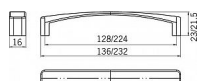

12436 úchytka

» PRE TRUHLÁROV » ÚCHYTKY, RUKOVĀTE, MUŠLE » ÚCHYTKY

Dodávateľské číslo	1666-136 ZN21
EAN	9002843323613
Značka	SIRO
Kód produktu	09399-1285

12434 - Délka: 232 mm, Rozteč: 224 mm, Povrch: nikel jemně broušeny

12436 - Délka: 136 mm, Rozteč: 128 mm, Povrch: nikel jemně broušeny

Na obrázku je moderní nábytková úchytka SIRO s jednoduchým a elegantním designem. Úchytka je vyrobená z kovu a má saténově lesklý povrch, který jí dodává sofistikovaný a nenápadný vzhled. Je mírně zakřivená, což umožňuje pohodlné uchopení při otevírání dveří nebo zásuvek. Tento typ úchytky je ideální pro moderní interiéry, kde se klade důraz na čisté linie a minimalistický styl. Hodí se k různým typům skříněk a nábytku v kuchyních, koupelnách nebo obývacích místnostech.

Dostupnosť na hlavnom sklade: u dodávateľa
Dostupné množstvo u dodávateľa: sklad dodávateľa

Parametry

Značka	SIRO
Farba	Satén nikel, stříbrná
Rozteč	128