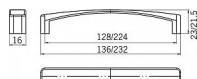

12436 úchytka

» PRE TRUHLÁROV » ÚCHYTKY, RUKOVĀTE, MUŠLE » ÚCHYTKY

Dodávateľské číslo	1666-136 ZN21
EAN	9002843323613
Značka	SIRO
Kód produktu	09399-1285

12434 - Délka: 232 mm, Rozteč: 224 mm, Povrch: nikel jemně broušeny

12436 - Délka: 136 mm, Rozteč: 128 mm, Povrch: nikel jemně broušeny

Na obrázku je moderní nábytková úchytka SIRO s jednoduchým a elegantním designem. Úchytka je vyrobená z kovu a má saténově lesklý povrch, který jí dodává sofistikovaný a nenápadný vzhled. Je mírně zakřivená, což umožňuje pohodlné uchopení při otevírání dveří nebo zásuvek. Tento typ úchytky je ideální pro moderní interiéry, kde se klade důraz na čisté linie a minimalistický styl. Hodí se k různým typům skříněk a nábytku v kuchyních, koupelnách nebo obývacích místnostech.

Dostupnosť na hlavnom sklade: u dodávateľa
Dostupné množstvo u dodávateľa: sklad dodávateľa

Parametry

Značka	SIRO
Farba	Satén nikel, stříbrná
Rozteč	128